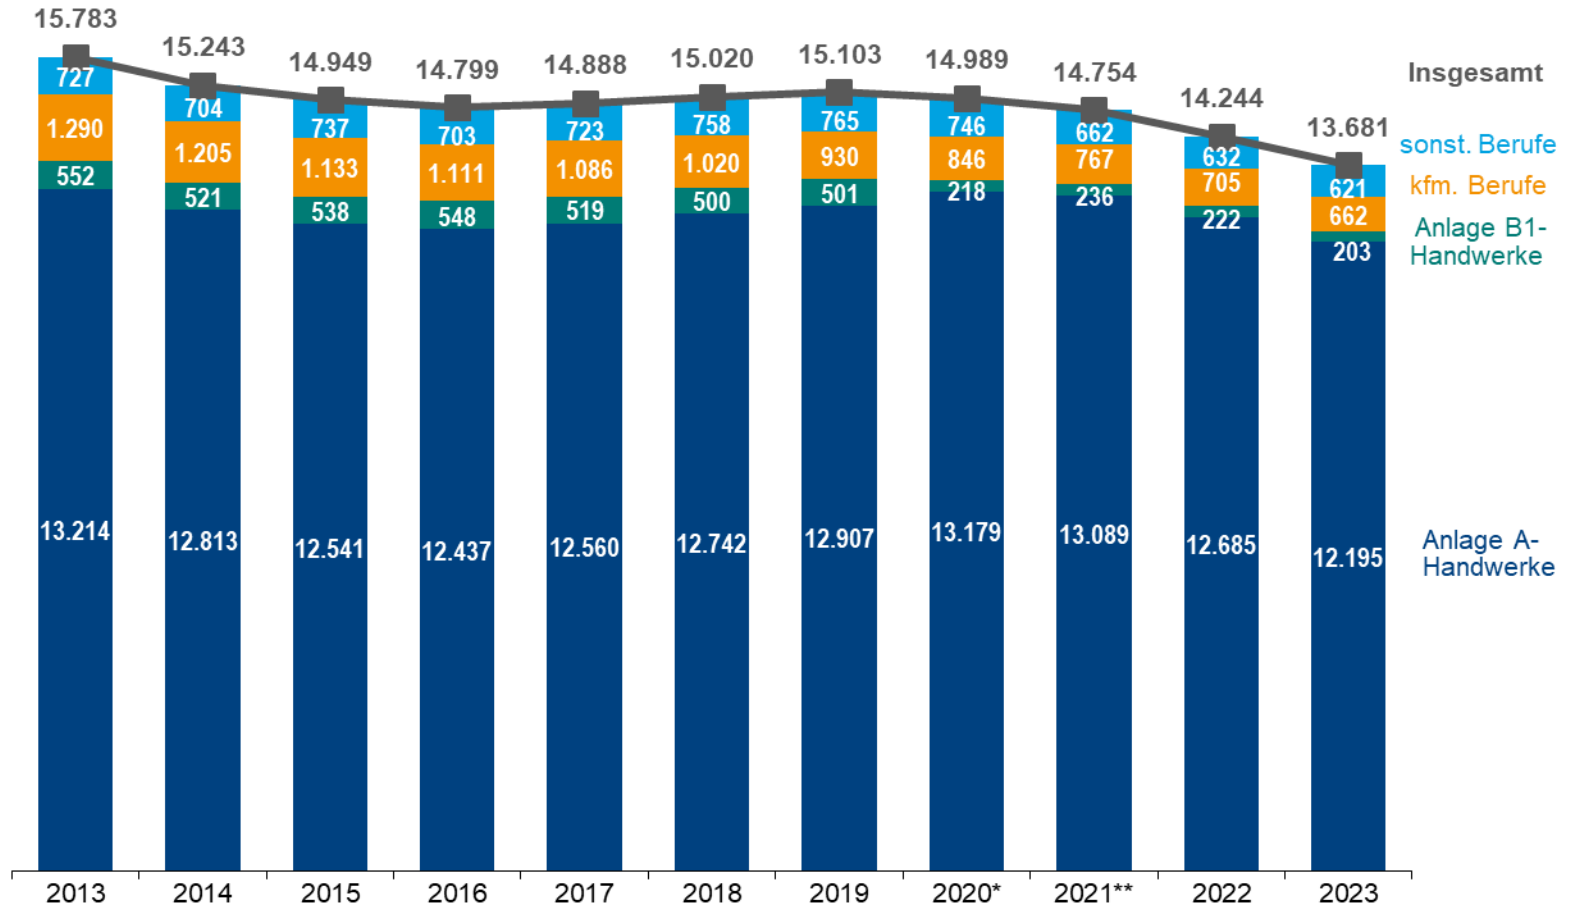

## Lehrlinge nach Anlagen der Handwerksordnung

\*) 2020 Novellierung der HwO - Wechsel 12 B1-Berufe zu Anlage A, Wechsel 2 B2-Berufe zu Anlage B1

\*\*\*) 2021 Novellierung der HwO - Wechsel "Kosmetiker/in" von Anlage B2 zu B1